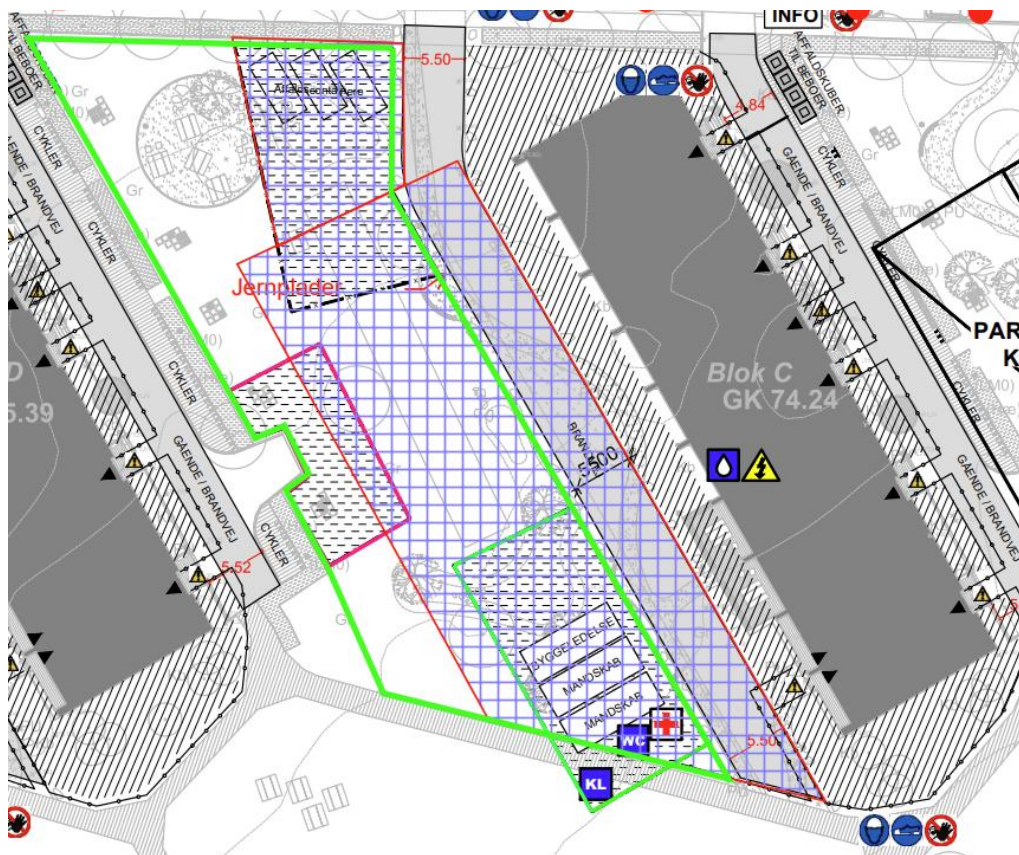

Til beboeren i Reginehøj Blok C og D.

Etablering af byggeplads

Kære beboer. Vi skal gøre opmærksom på, at vi fra tirsdag d. 10-03-2026 vil starte op på at lave byggepladsen. Byggepladsen vil ca. tage en uge at lave. I perioden vil der køre store maskiner på nedstående skraverede areal. Arbejdet vil støje fra gravemaskiner og lastbiler. Der er ikke noget du skal forholde dig til som beboer.